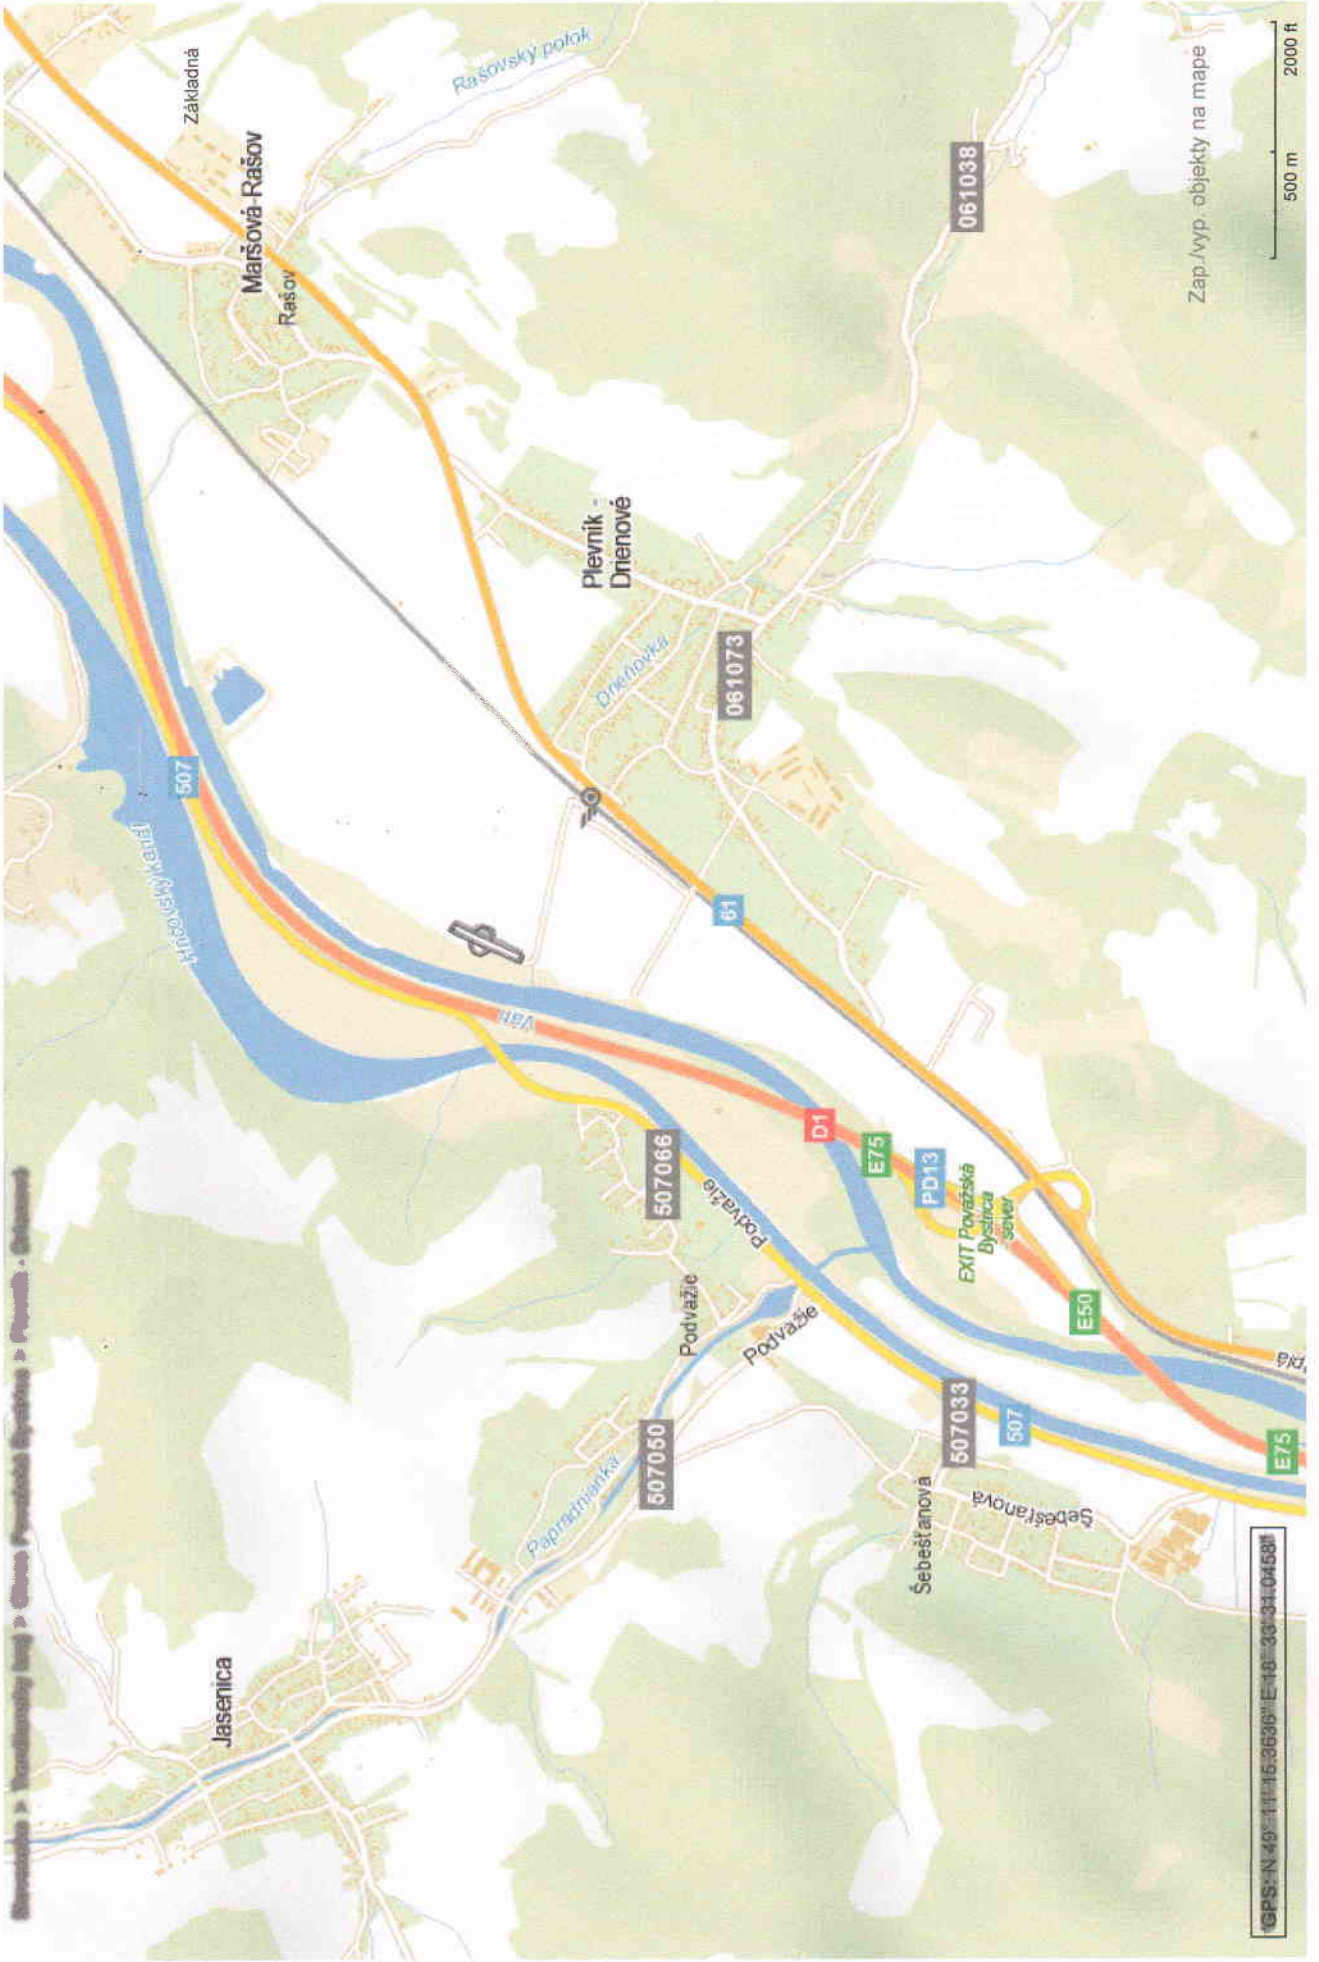

Sebeštanov > Rozstavený kraj > okres Považská Bystrica > Považ. - Blatná > Sebeštanov

GPS: N 49° 11' 15.2636" E 18° 33' 31.0458"